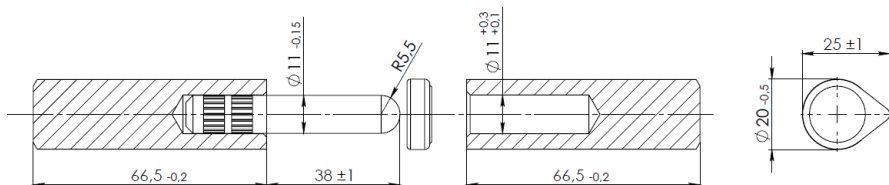

ПАСПОРТ ИЗДЕЛИЯ

Петля Фуаро приварная T120141 с подшипником (141x20 мм) (без фаски)

Комплектация

- 1) Петля – 1шт.
- 2) Подшипник – 1шт.

Приварная петля T120141 предназначена для установки на все типы металлических дверей. Изготовлена из высокопрочного материала - сталь. Петля имеет каплевидную форму сечения. Упорный шариковый подшипник значительно увеличивает работоспособность петли, облегчает процесс открывания/закрывания двери, препятствует проседанию дверного полотна. Отсутствие фаски удлиняет поверхность приваривания, что позволяет варить данную петлю к более тонким листам металла.

Максимальная нагрузка на 2 петли: 230 кг.

Габаритные размеры: длина - 140 мм, диаметр - 20 мм.

Условия транспортировки и хранения:

Хранить в сухом помещении, транспортировку осуществлять в упаковке производителя.